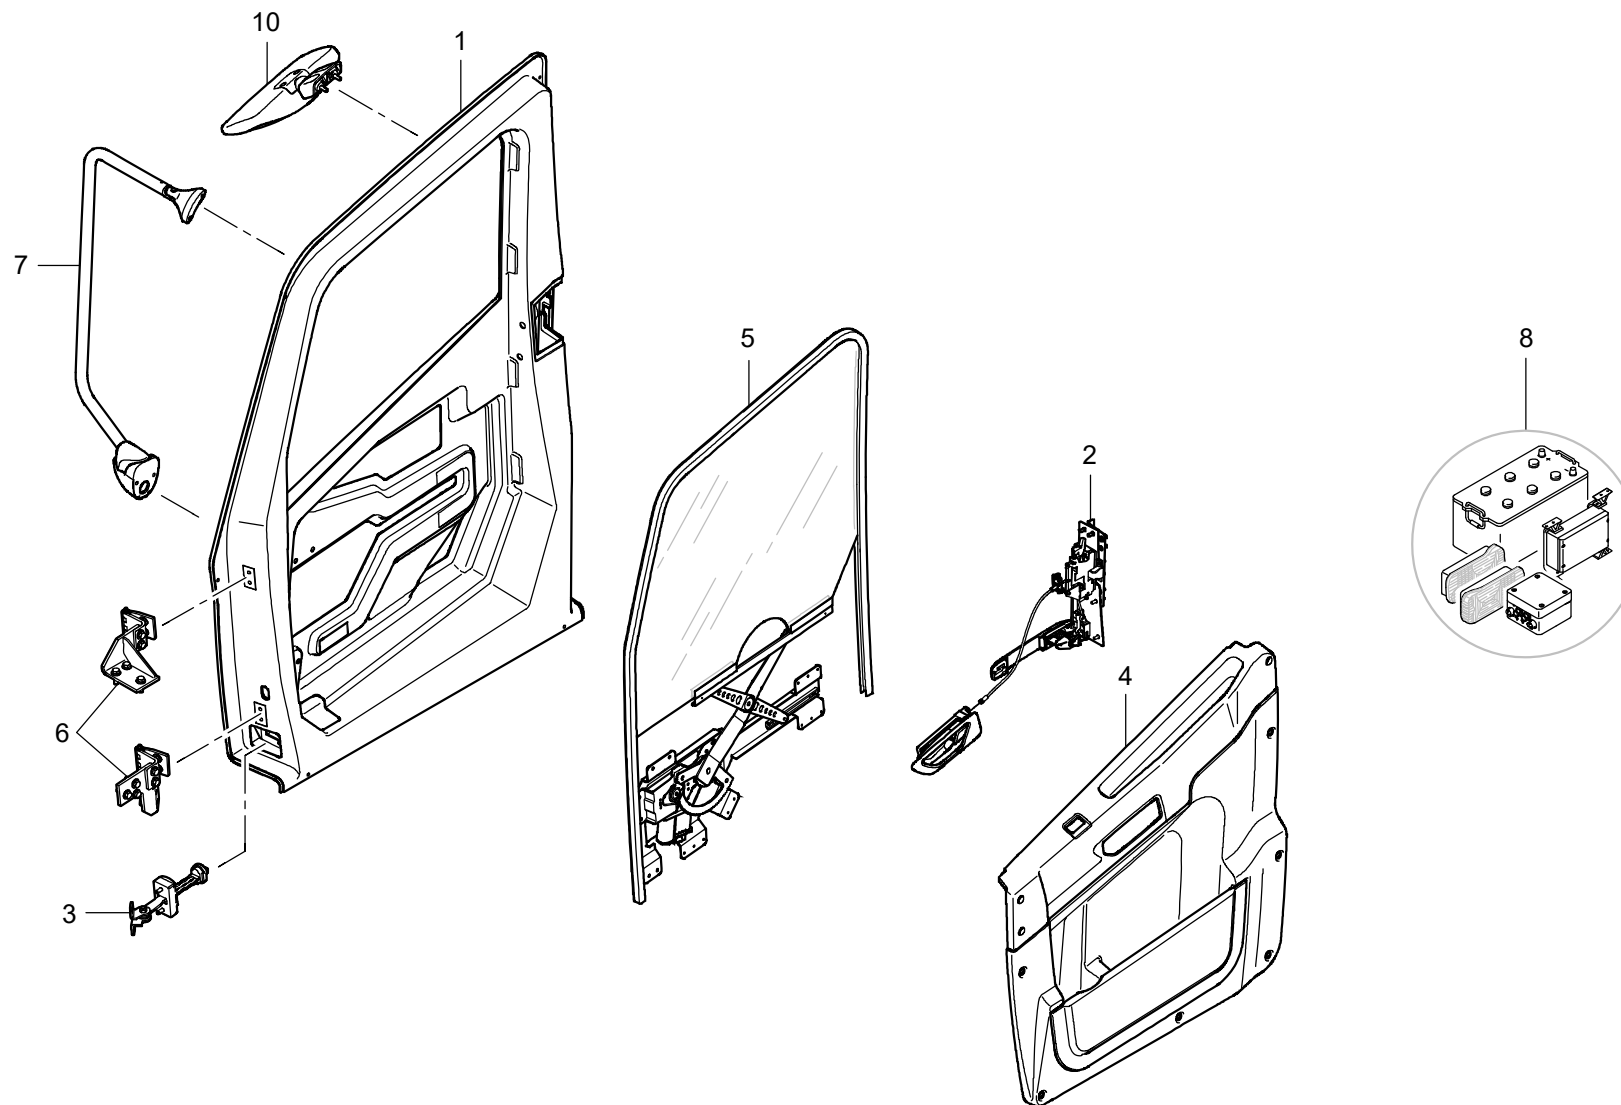

**GROVE**

TUER RECHTS MGR  
DOOR RH MGR

BILDТАFEL  
PICTORIAL DISPLAY

**GMK 6300**  
**BE 550**  
**G 000**

09.13

**3222154-ETL B**

1/1

3222154-B-BL01-0913-0000